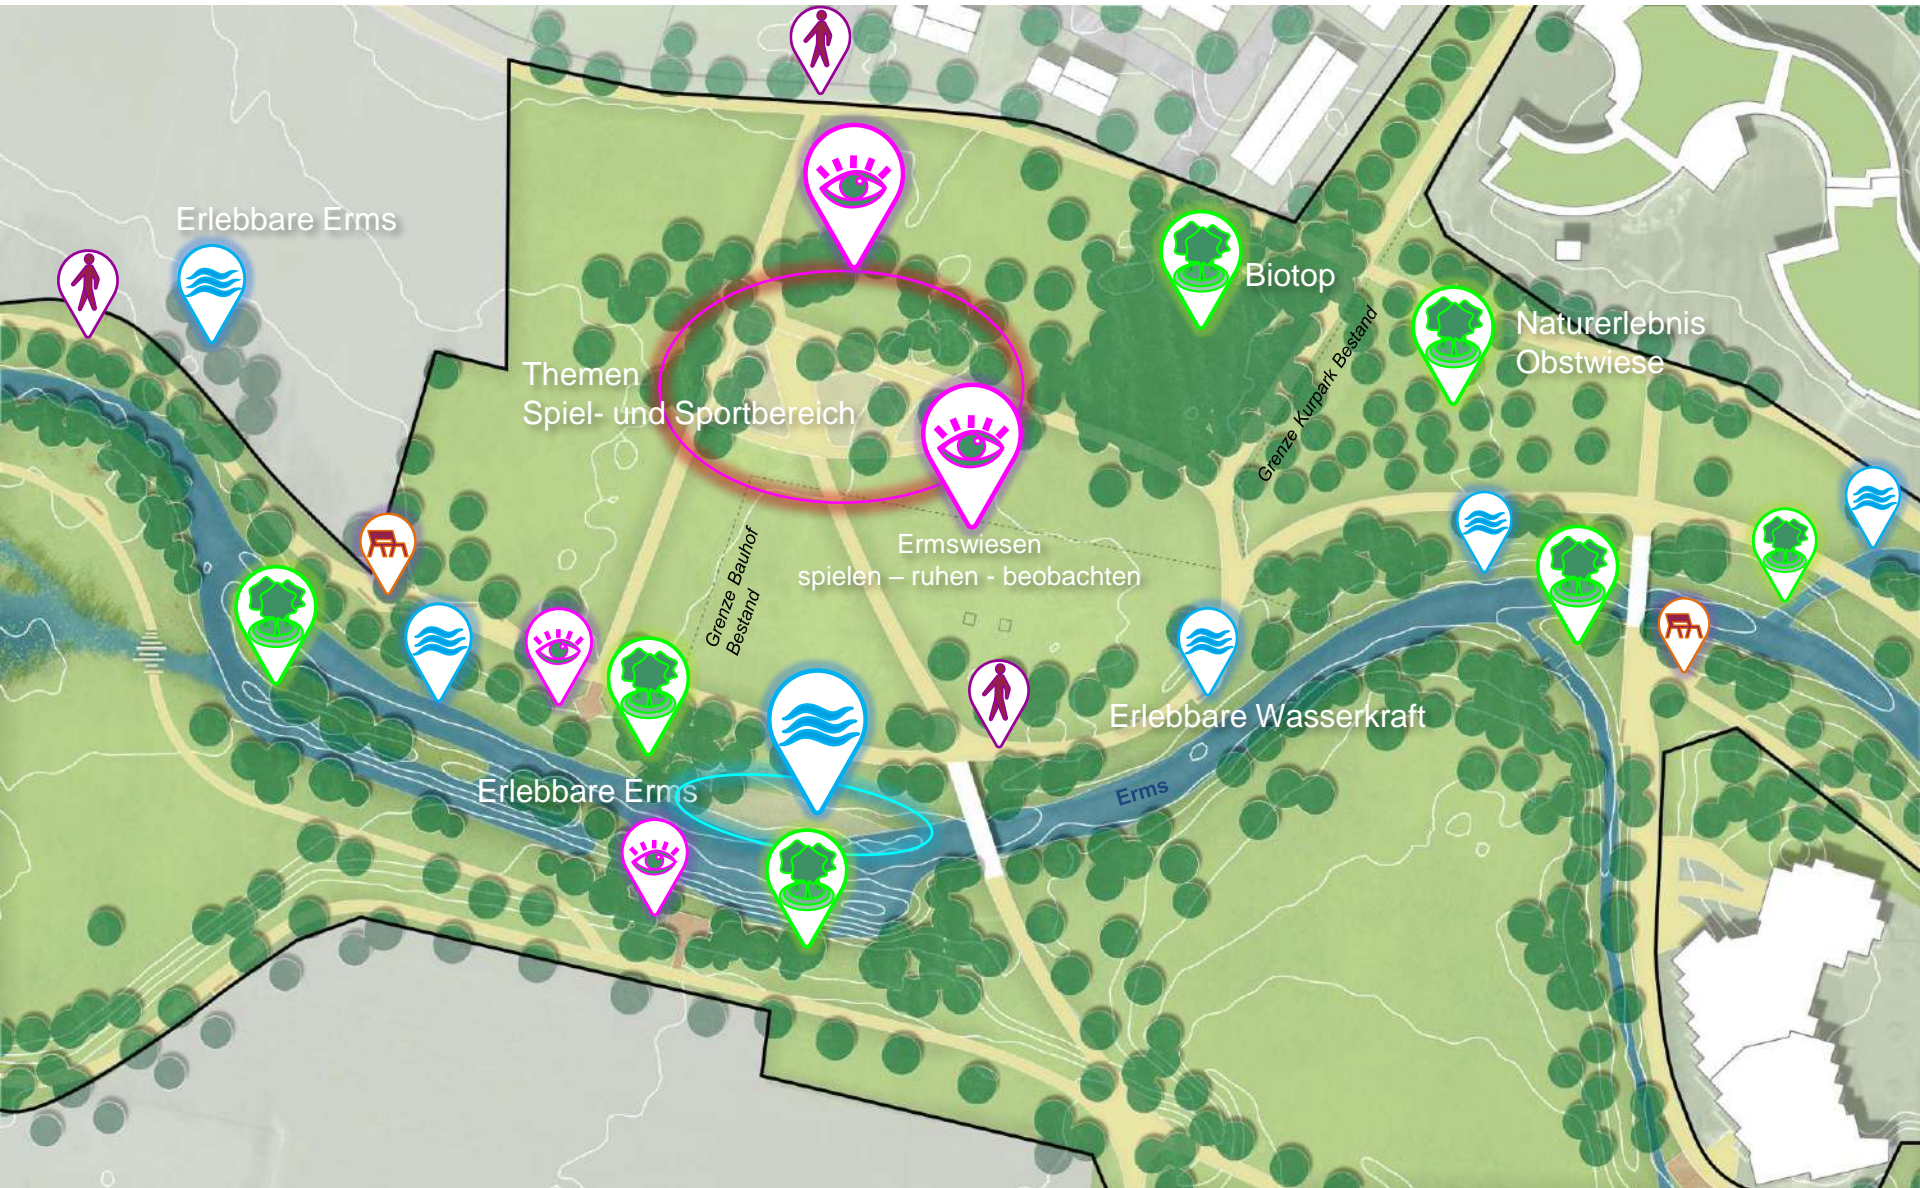

Gartenschau Bad Urach 2027

Bad Urach verbindet!

Heute seid Ihr gefragt!

Digitale Jugendbeteiligung 15.07.2021
Rahmenplan

kienleplan

Landschaft Städtebau
Planung und Gutachten

Aktiv + Naturerlebnis im Kurpark

Aktiv + Naturerlebnis im Kurpark

Naturerlebnis in den Bleichewiesen

Naturerlebnis in den Bleichewiesen

kienleplan

Landschaft Städtebau
Planung und Gutachten

Hauptstraße 73/2
70771 L.-Echterdingen
www.kienleplan.de