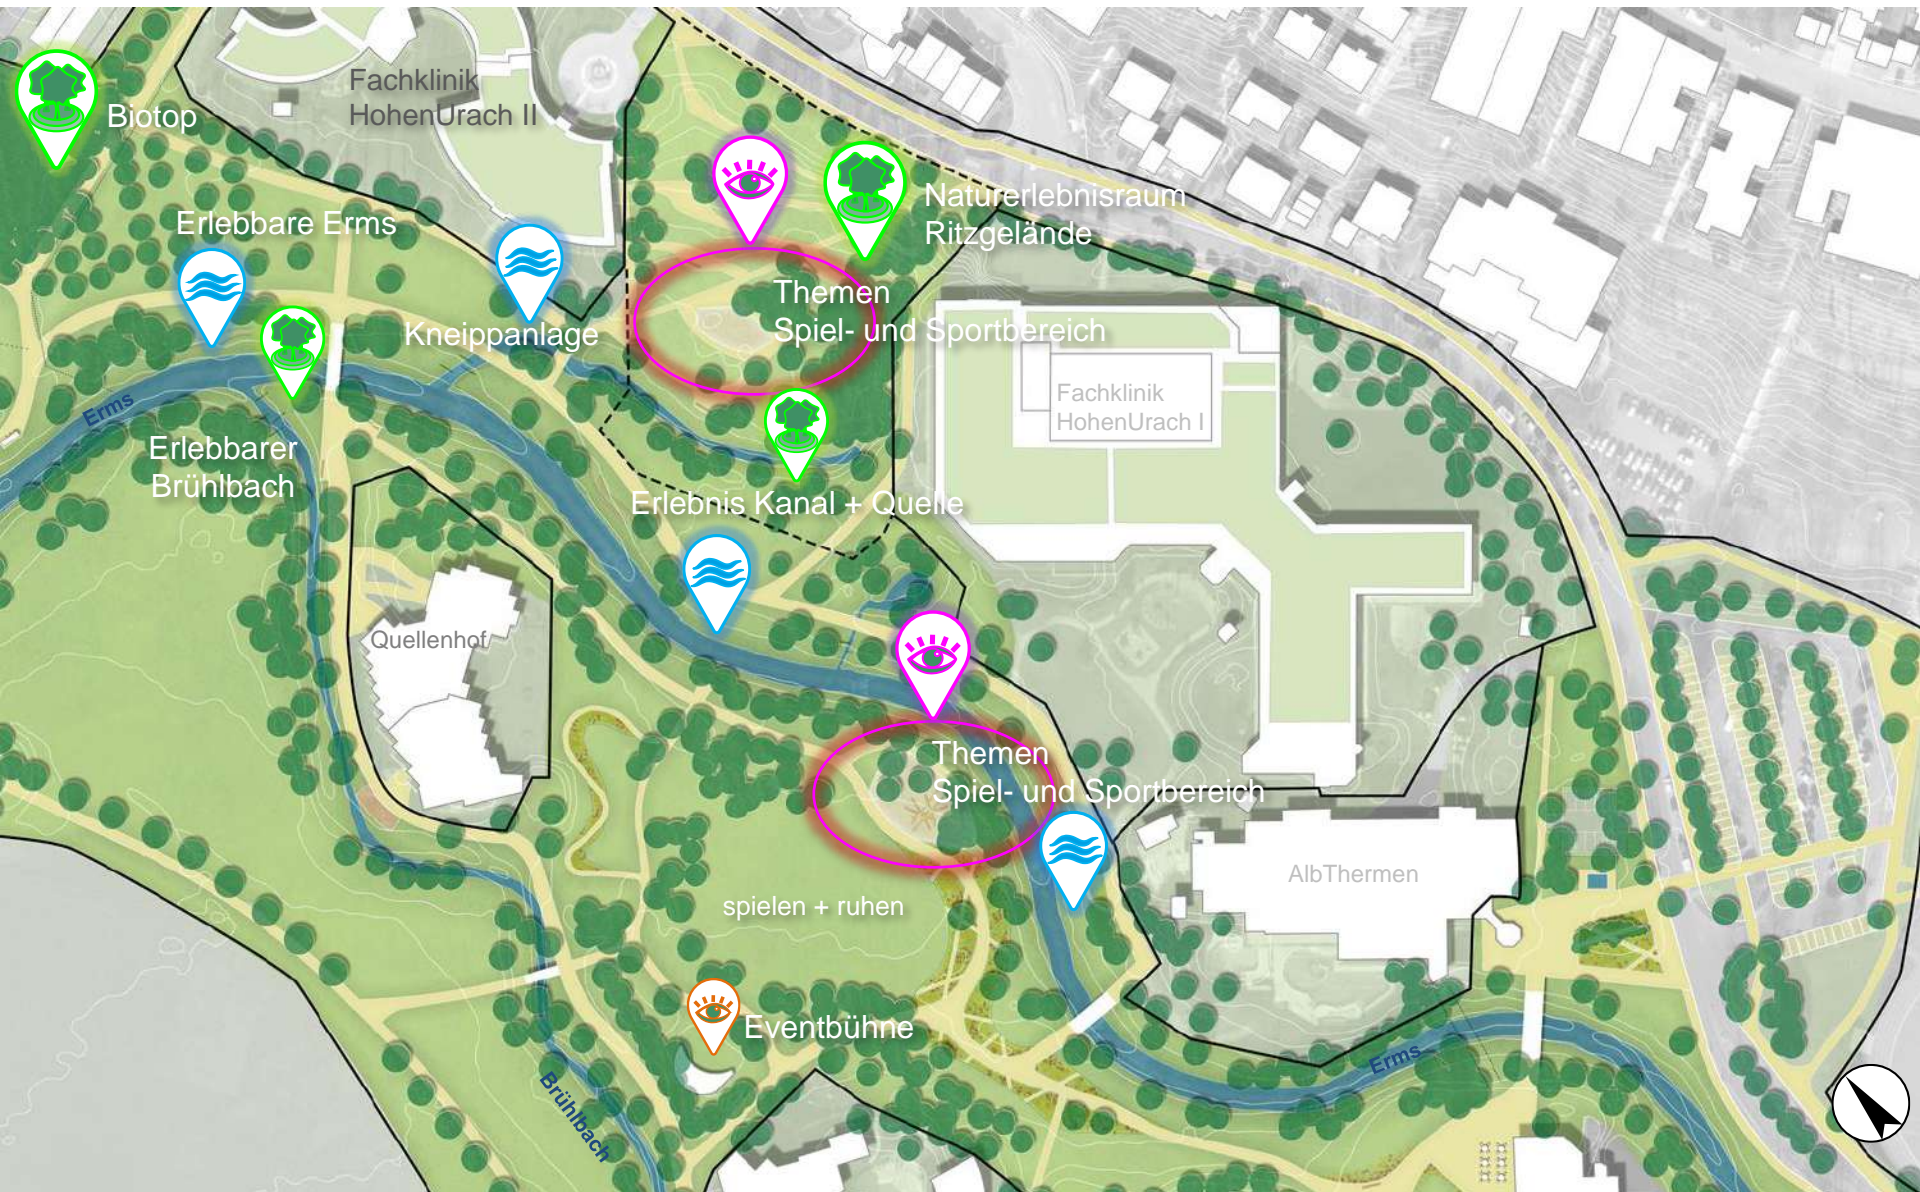

Gartenschau Bad Urach 2027

Bad Urach verbindet!

Heute seid Ihr gefragt!

Digitale Jugendbeteiligung 15.07.2021
Rahmenplan

kienleplan

Landschaft Städtebau
Planung und Gutachten

Aktiv + Naturerlebnis im Kurpark

Aktiv + Naturerlebnis im Kurpark

Naturerlebnis in den Bleichewiesen

Naturerlebnis in den Bleichewiesen

kienleplan

Landschaft Städtebau
Planung und Gutachten

Hauptstraße 73/2
70771 L.-Echterdingen
www.kienleplan.de