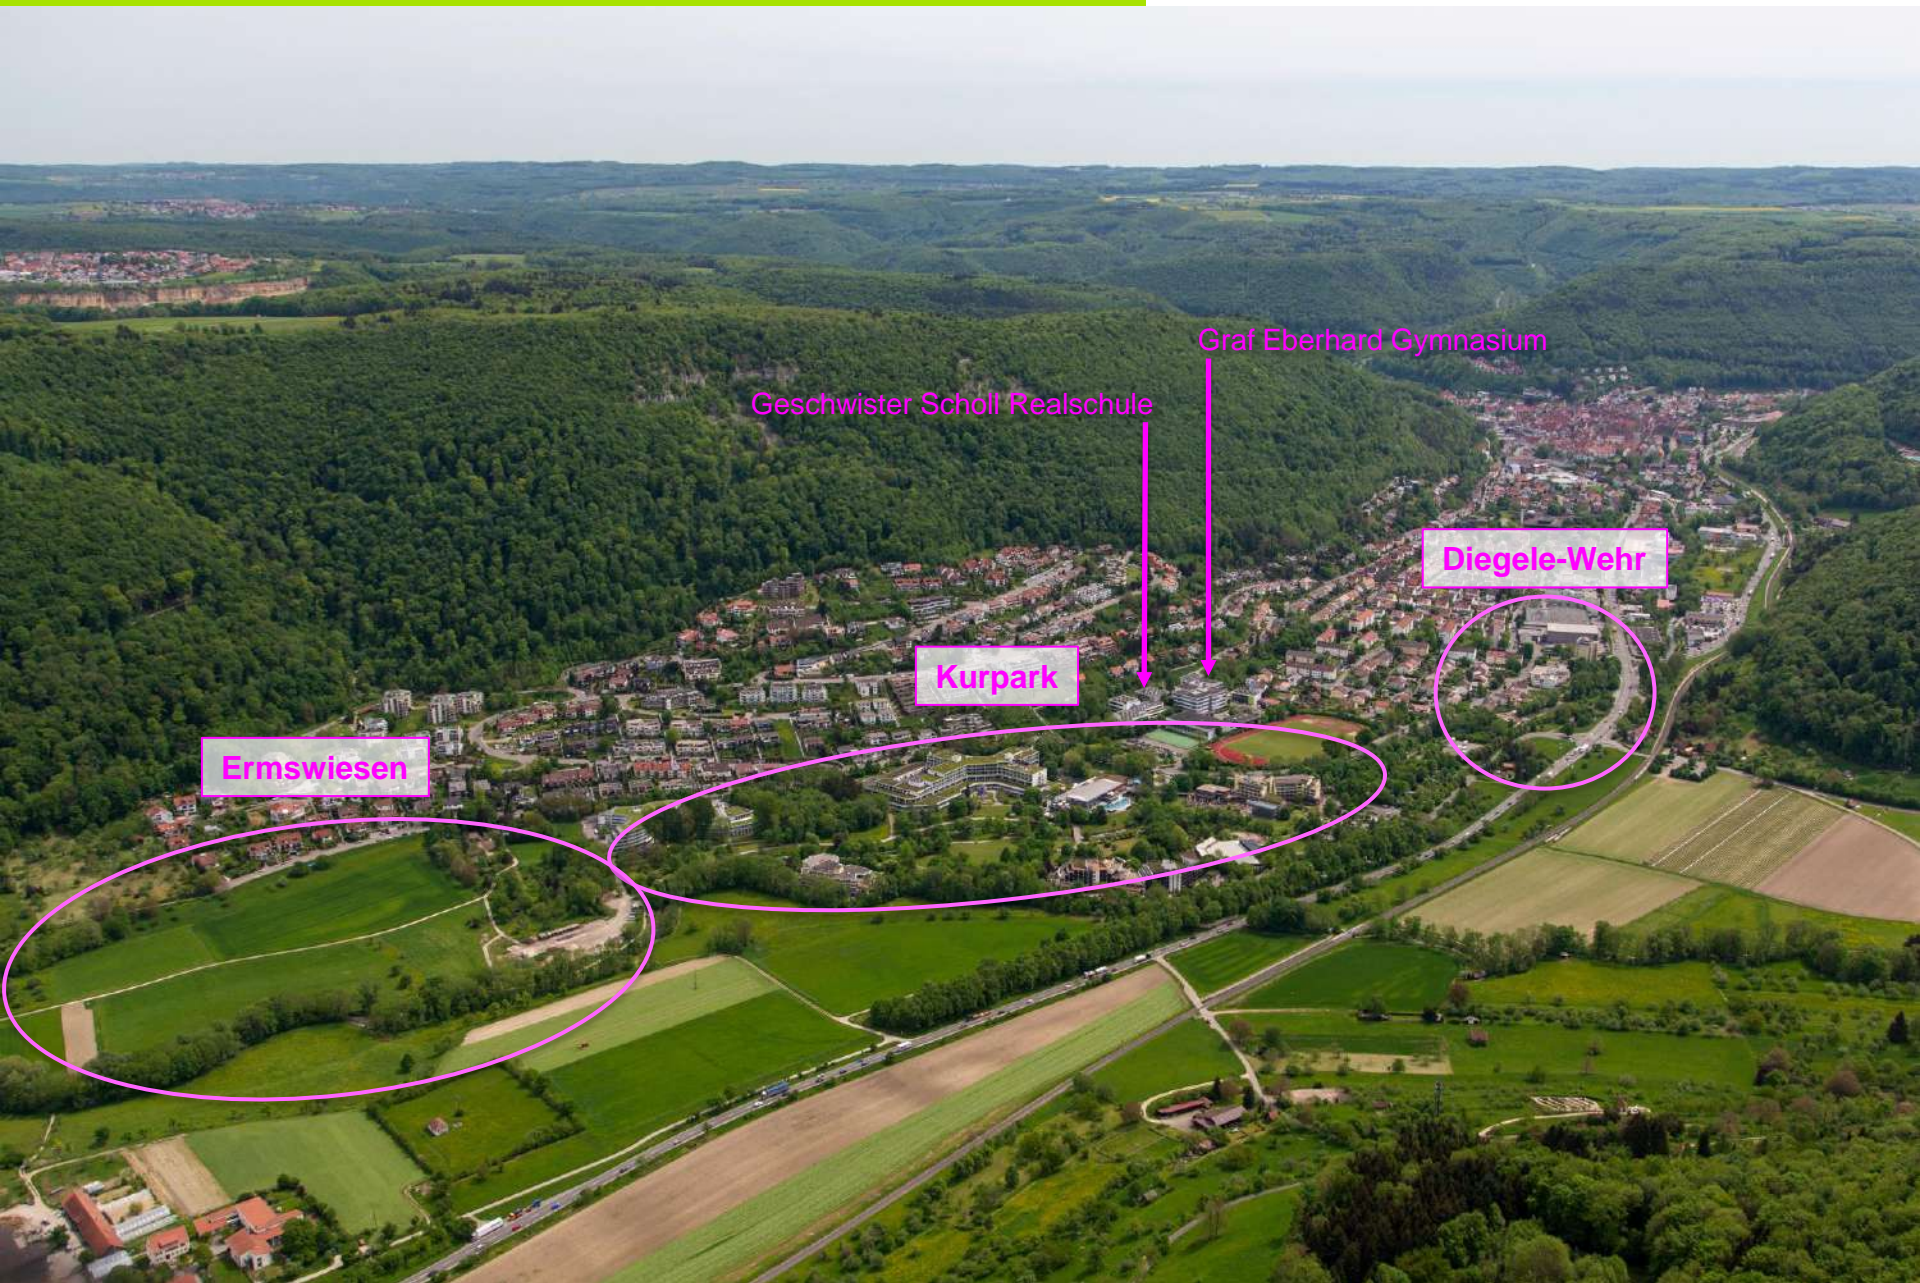

Gartenschau Bad Urach 2027

Bad Urach verbindet!

Heute seid Ihr gefragt!

Digitale Jugendbeteiligung 15.07.2021
Rahmenplan

kienleplan

Landschaft Städtebau
Planung und Gutachten

Aktiv + Naturerlebnis im Kurpark

Aktiv + Naturerlebnis im Kurpark

Naturerlebnis in den Bleichewiesen

Naturerlebnis in den Bleichewiesen

kienleplan

Landschaft Städtebau
Planung und Gutachten

Hauptstraße 73/2
70771 L.-Echterdingen
www.kienleplan.de